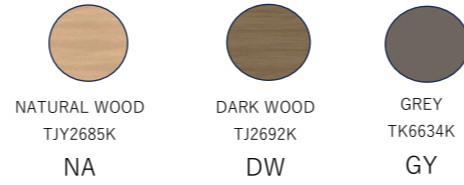

■HIVE TA LINE UP

- 価格、仕様、寸法、オプション品等は予告なく変更する場合がありますのでご了承ください
  - 価格はすべて税抜き価格です。消費税を別途承ります。また配送費、施工費は含まれておりません。別途お問い合わせください。
  - 製品のサイズはすべてmm単位での表示です。
- 2023/12現在

□本体

FRAME	TYPE	W		品番	価格
HIGH FRAME	STAND	2000		TAHS20	¥353,000
		2400		TAHS24	¥369,000
	NORMAL	2000		TAHN20	¥353,000
		2400		TAHN24	¥369,000
LOW FRAME		2000		TAL20	¥279,300
		2400		TAL24	¥288,000
HIGH FRAME	CHAT	1800		TAHC18	¥275,600

□天板仕様

※天板の木目は縦になります (3面図矢印の方向)  
W2000/W2400の天板は中央で分割しています

□フレーム仕様

□材質 (共通)

脚フレーム：スチールパイプ 粉体塗装  
アジャスター (2個)、ストッパー付キャスター (2個)  
※chatタイプはストッパー付キャスター (4個)  
天板・LOW用シェルフ：メラミン化粧版 (指紋レス) t24  
芯材：パーティクルボード  
木口：ABSエッジ  
※天板GREYの木口はNATURAL WOODとなります